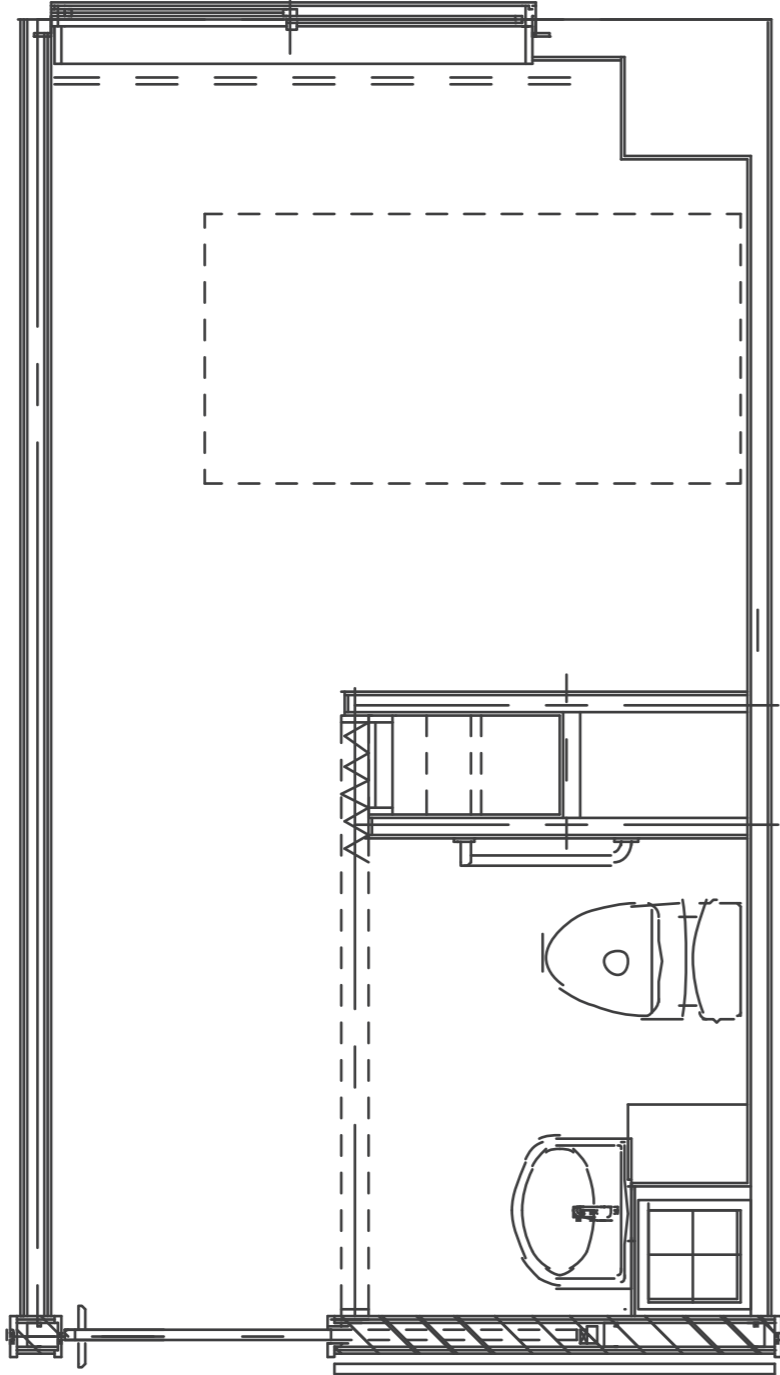

# ROOM TYPE

A-type

B-type

**50床**  
全室個室

### 主要装備

- エアコン
- 電動リクライニングベット
- 給湯洗面台
- ウォームレットトイレ
- チェスト
- 収納庫