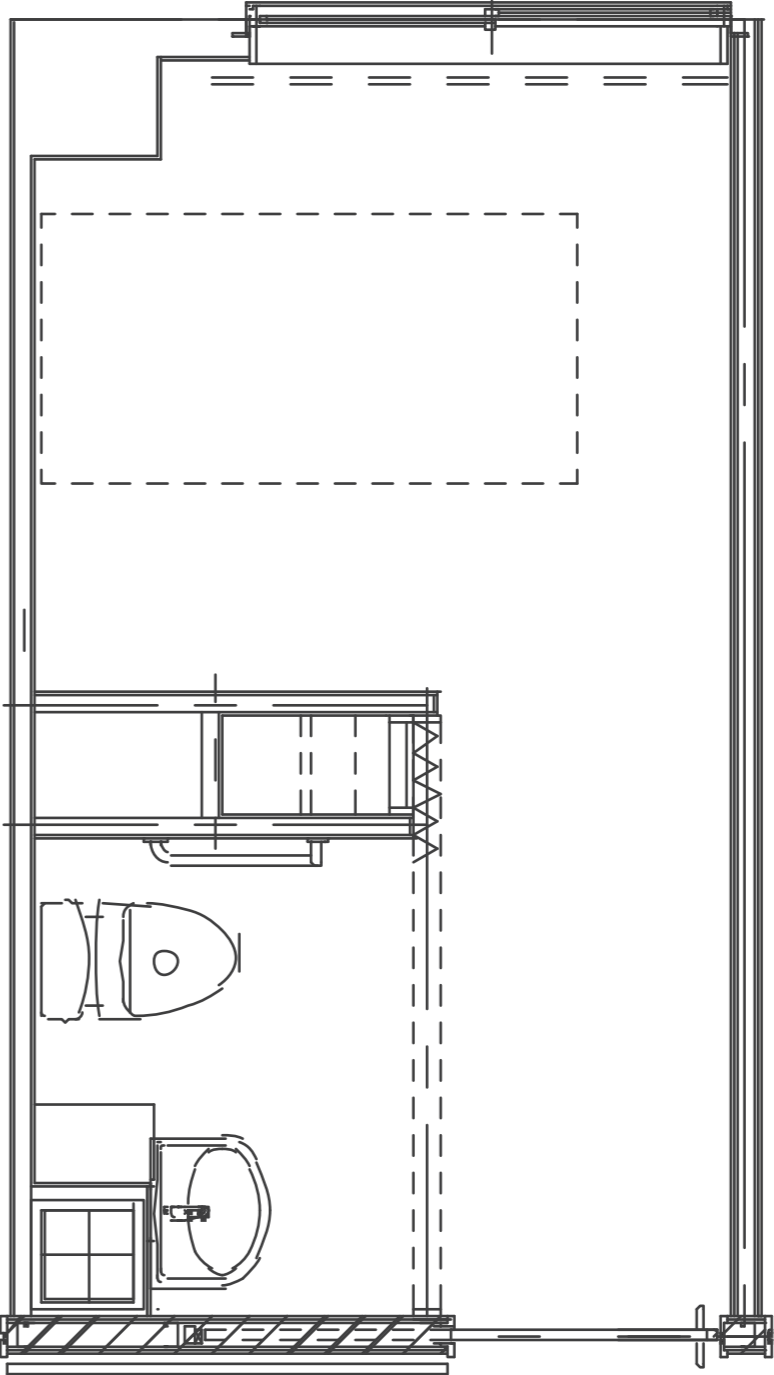

# ROOM TYPE

A-type

B-type

**50床**  
全室個室

### 主要装備

- エアコン
- 電動リクライニングベット
- 給湯洗面台
- ウォームレットトイレ
- チェスト
- 収納庫